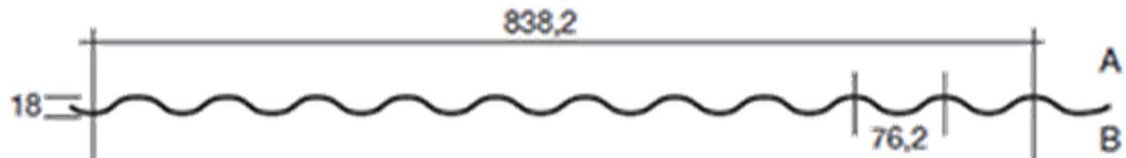

## LAMIERE ONDULATE

	ZINCATE SP.4/10
L.2000	kg.6
L.2500	kg.8
L.3000	kg.10